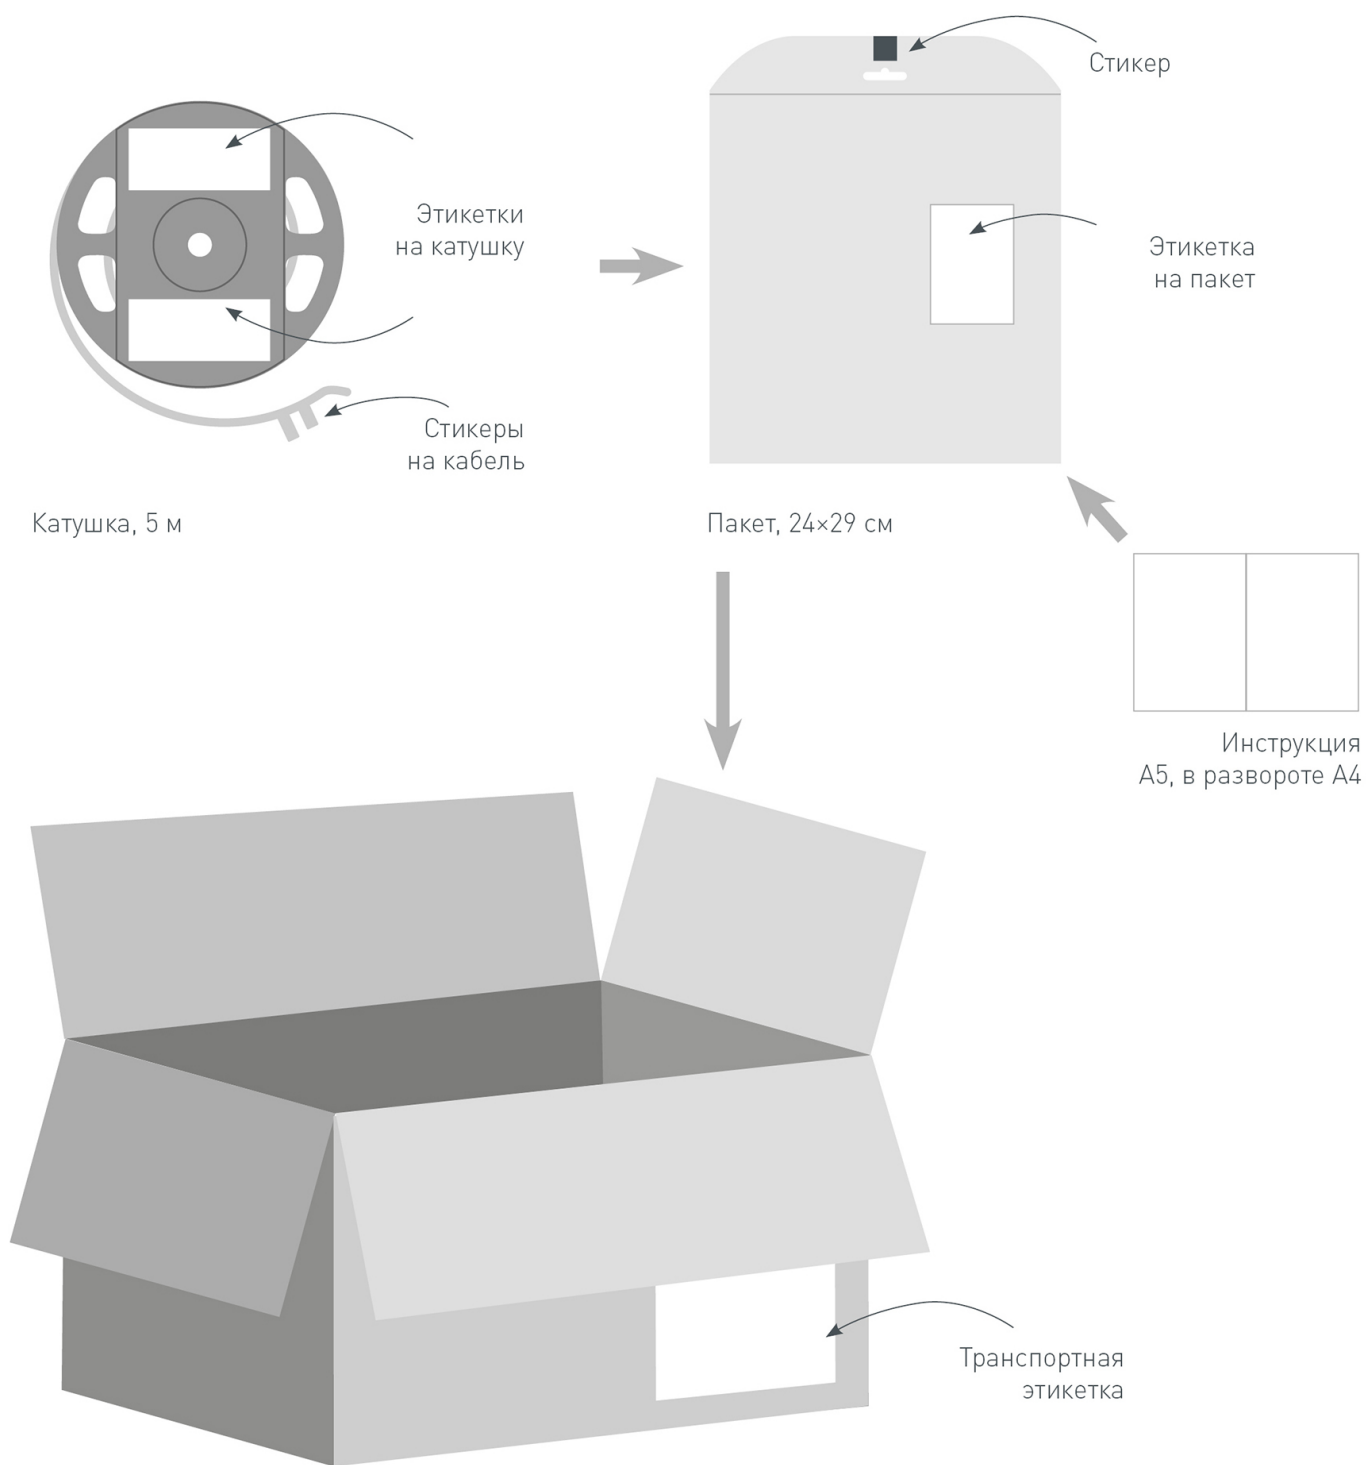

ПРИМЕНЕНИЕ

- Декоративная подсветка интерьера, потолочных ниш.
- Подсветка рекламных конструкций и витрин.
- Подсветка рабочих зон кухни, мебели.

9.6 Вт/м

12 В

120

IP20

8 мм

ПАРАМЕТРЫ

Схема 2. Подключение нескольких светодиодных лент с двух сторон.

Рекомендуется использовать для обеспечения равномерного свечения ленты по всей длине.

КАК СГИБАТЬ ЛЕНТУ

Правильный изгиб ленты. Минимальный радиус изгиба указан в инструкции к ленте.

Внимание!

Ленту нельзя изгибать в горизонтальной плоскости, перекручивать, растягивать, изламывать или сгибать под прямым углом. Не допускается подвешивать к ленте любые предметы или грузы.

Не складывать

Не скручивать

Не сгибать под прямым углом

Не перекручивать

УПАКОВКА

Транспортный короб, 41×41×26 см
60 катушек в коробке