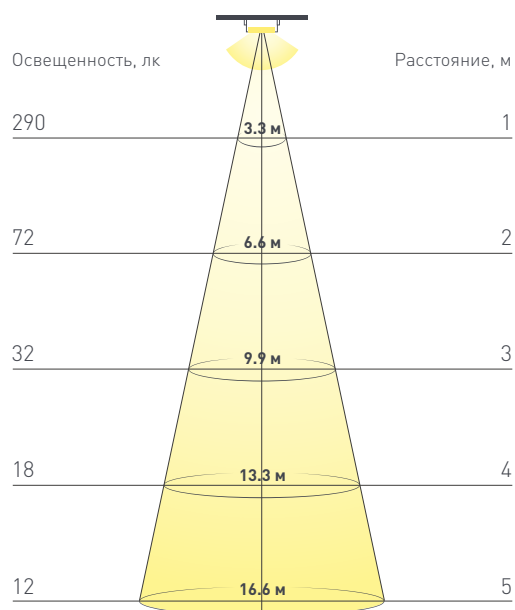

ОПТИЧЕСКИЕ

Цвет свечения	Warm Тёплый 3000 К 	
Индекс цветопередачи, CRI	>90	
Угол излучения	120°	
Световой поток	870 лм	4350 лм

ЭЛЕКТРИЧЕСКИЕ

Напряжение питания	DC 12 В	
Максимальная мощность	9.6 Вт	48 Вт
Потребляемый ток	0.8 А	4 А

ЛОГИСТИЧЕСКИЕ

Длина	5000 мм	
Ширина	8 мм	
Высота	1.5 мм	
Вес упаковки	147 г, катушка 5 м	

КЛИМАТИЧЕСКИЕ УСЛОВИЯ

Диапазон рабочих температур	-30... +45 °С	
-----------------------------	----------------------	--

ФОТО В РАЗРАБОТКЕ

ФОТОМЕТРИЯ

ДИАГРАММА ОСВЕЩЕННОСТИ

КСС (КРИВАЯ СИЛЫ СВЕТА)

120°

РЕКОМЕНДАЦИИ ПО ПОДКЛЮЧЕНИЮ И УСТАНОВКЕ

Максимальная длина подключения ленты — 5 м (1 катушка).

Схема 1. Подключение нескольких светодиодных лент с одной стороны.