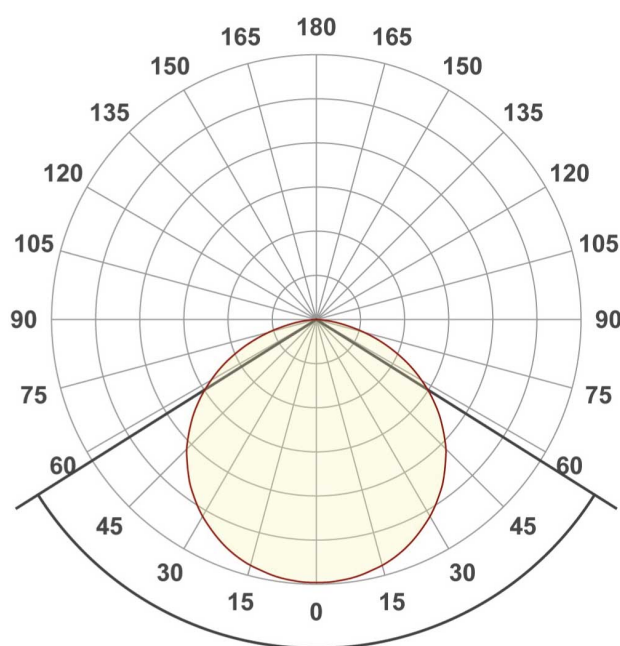

ФОТО В РАЗРАБОТКЕ

ФОТОМЕТРИЯ

ДИАГРАММА ОСВЕЩЕННОСТИ

КСС (КРИВАЯ СИЛЫ СВЕТА)

120°

РЕКОМЕНДАЦИИ ПО ПОДКЛЮЧЕНИЮ И УСТАНОВКЕ

Максимальная длина подключения ленты — 5 м (1 катушка).

Схема 1. Подключение нескольких светодиодных лент с одной стороны.

Схема 2. Подключение нескольких светодиодных лент с двух сторон.

Рекомендуется использовать для обеспечения равномерного свечения ленты по всей длине.

КАК СГИБАТЬ ЛЕНТУ

Правильный изгиб ленты. Минимальный радиус изгиба указан в инструкции к ленте.