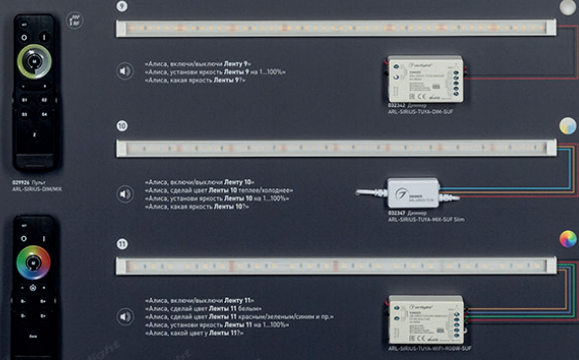

ПРОДУКТ	СВЕТОДИОДНАЯ ЛЕНТА ARLIGHT	Powered by	INTELLIGENT RETURN
82789 Светильник 100-300-010	82791 Лента 100-300-010-010	tuya	
82776 Светильник 100-300-010	82801 Лента 100-300-010-010		
82823 Светильник 100-300-010	82827 Лента 100-300-010-010