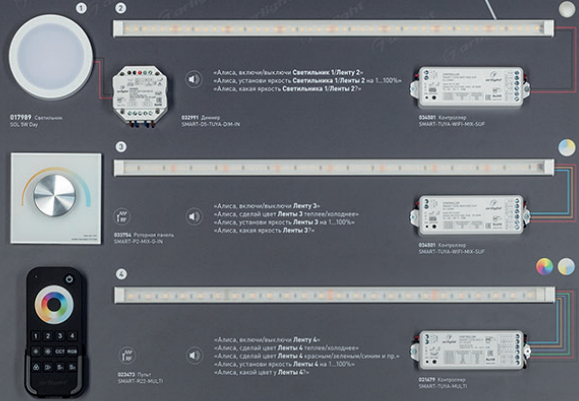

TUYA

ИНТЕРФЕЙС
ОБЛАЧНОГО
УПРАВЛЕНИЯ

SMART

KEENETIC