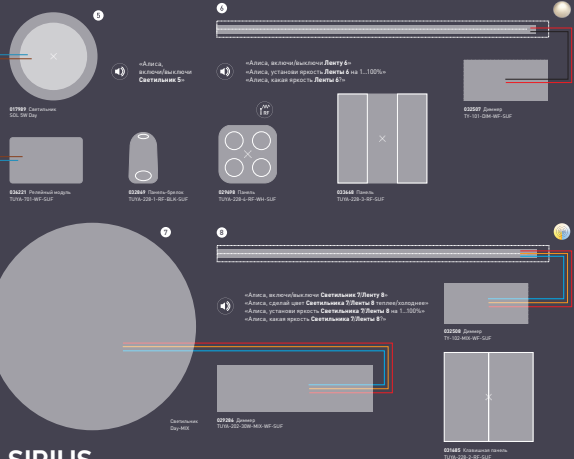

KEENETIC

SIRIUS