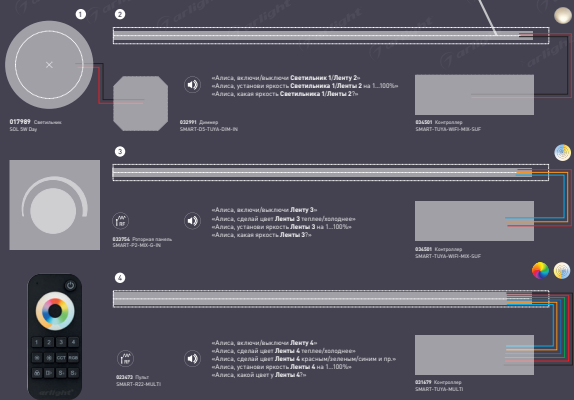

TUUYA

ИНТЕРФЕЙС
ОБЛАЧНОГО
УПРАВЛЕНИЯ

SMART