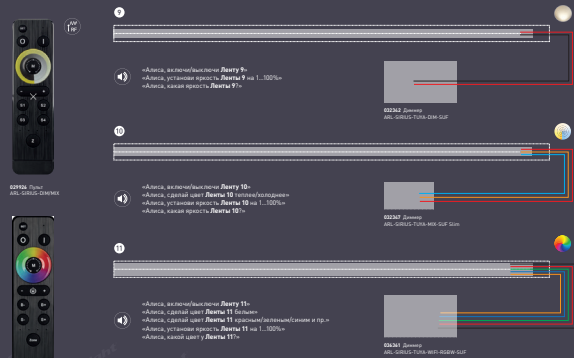

ПРОФИЛЬ
SIRIUS-TUYA-DM-04
SIRIUS-TUYA-MS-G-UT
SIRIUS-TUYA-WR-MS-G-UT

СВЕ ПОДРОБНЕЙ ПЕРЕЙДИ НА arlight.ru
DM SIRIUS-TUYA-DM-04
MS SIRIUS-TUYA-MS-G-UT
WR SIRIUS-TUYA-WR-MS-G-UT

Электронная документация

СТЕНД

Системы Управления TUYA 1760x600mm

ПАРАМЕТРЫ

Артикул	034319
Модель	стенд системы управления TUYA
Каркас	композит 3 мм
Материал	пленка, печать
Размеры профиля	600x1760x50 мм
Питание	230 В